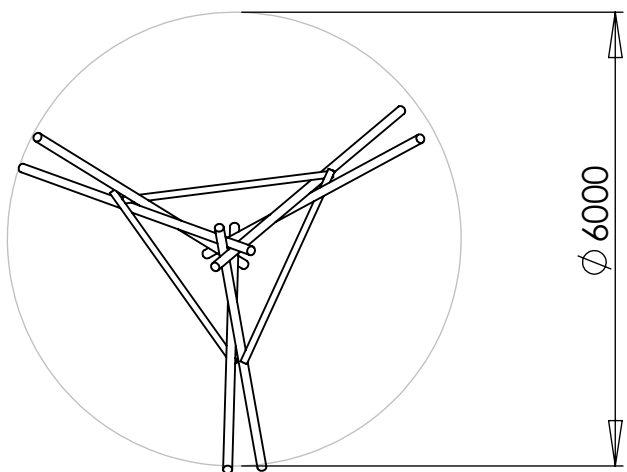

1: NUMERO 6 PALI DIAMETRO 12cm, LUNGHEZZA 6m
2: NUMERO 3 PALI DIAMETRO 9 cm, LUNGHEZZA 3m

SQUADRIGLIA FALCHI

REPARTO VAL BRANDET - BS 1 -

TAVOLA TECNICA ALZABANDIERA